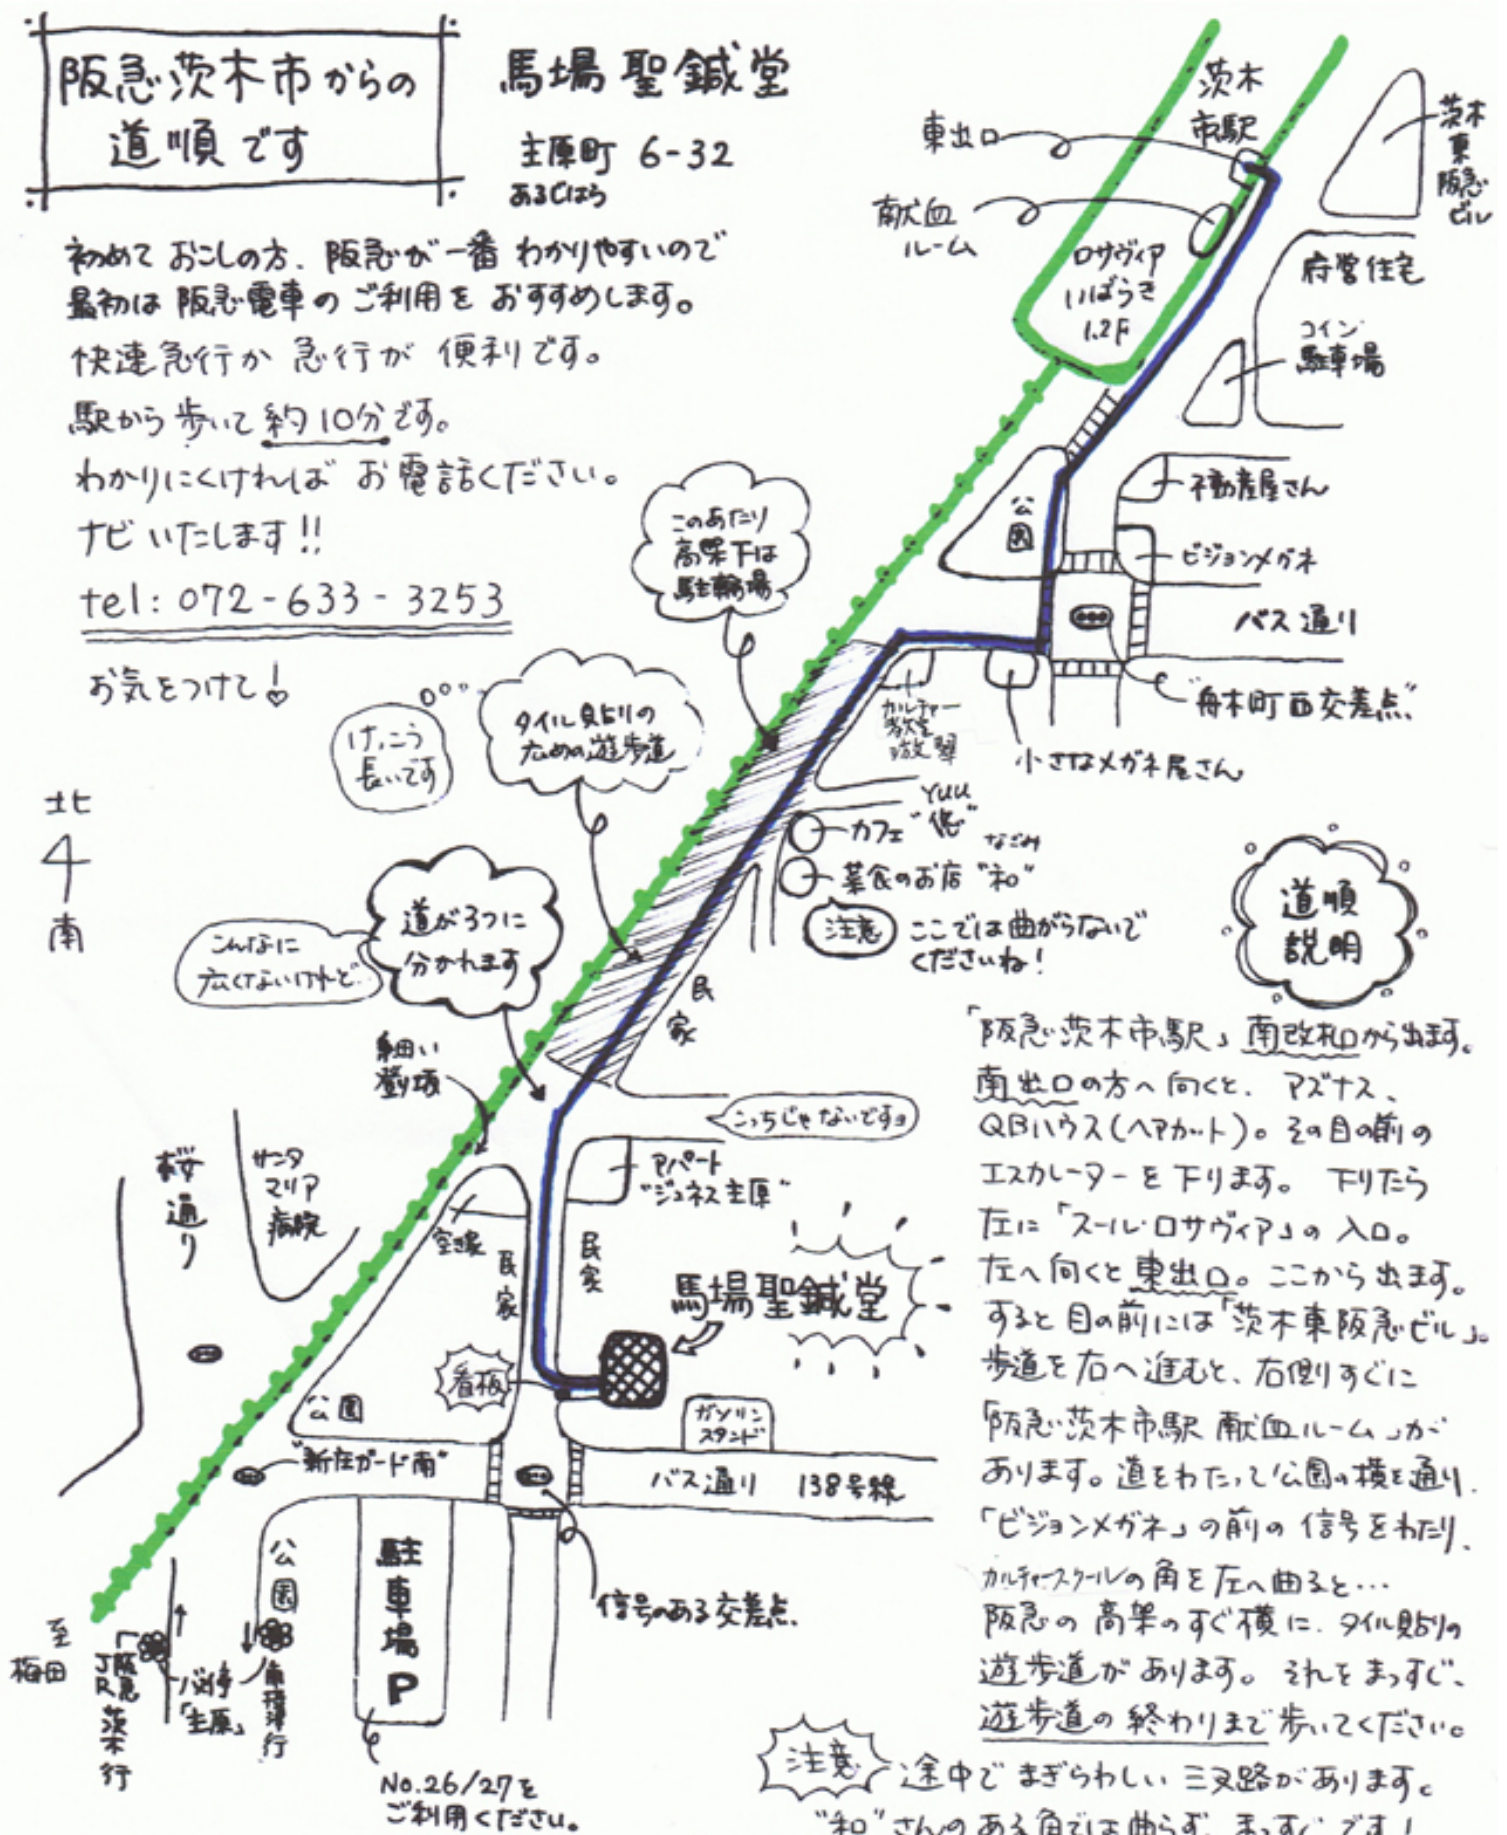

# 阪急茨木市からの 道順です

## 馬場聖鍼堂

主原町 6-32  
あ3C22

初めてお越しの方、阪急が一番わかりやすいので  
最初は阪急電車のご利用をおすすめします。

快速急行か急行が便利です。

駅から歩いて約10分です。

わかりにくければお電話ください。

ナビは使わないで!!

tel: 072-633-3253

お気をつけて!

北  
4  
南

※お車の方は  
馬車橋もごさいわ。

暗いときはわかりにくいので、  
いつもお電話ください!